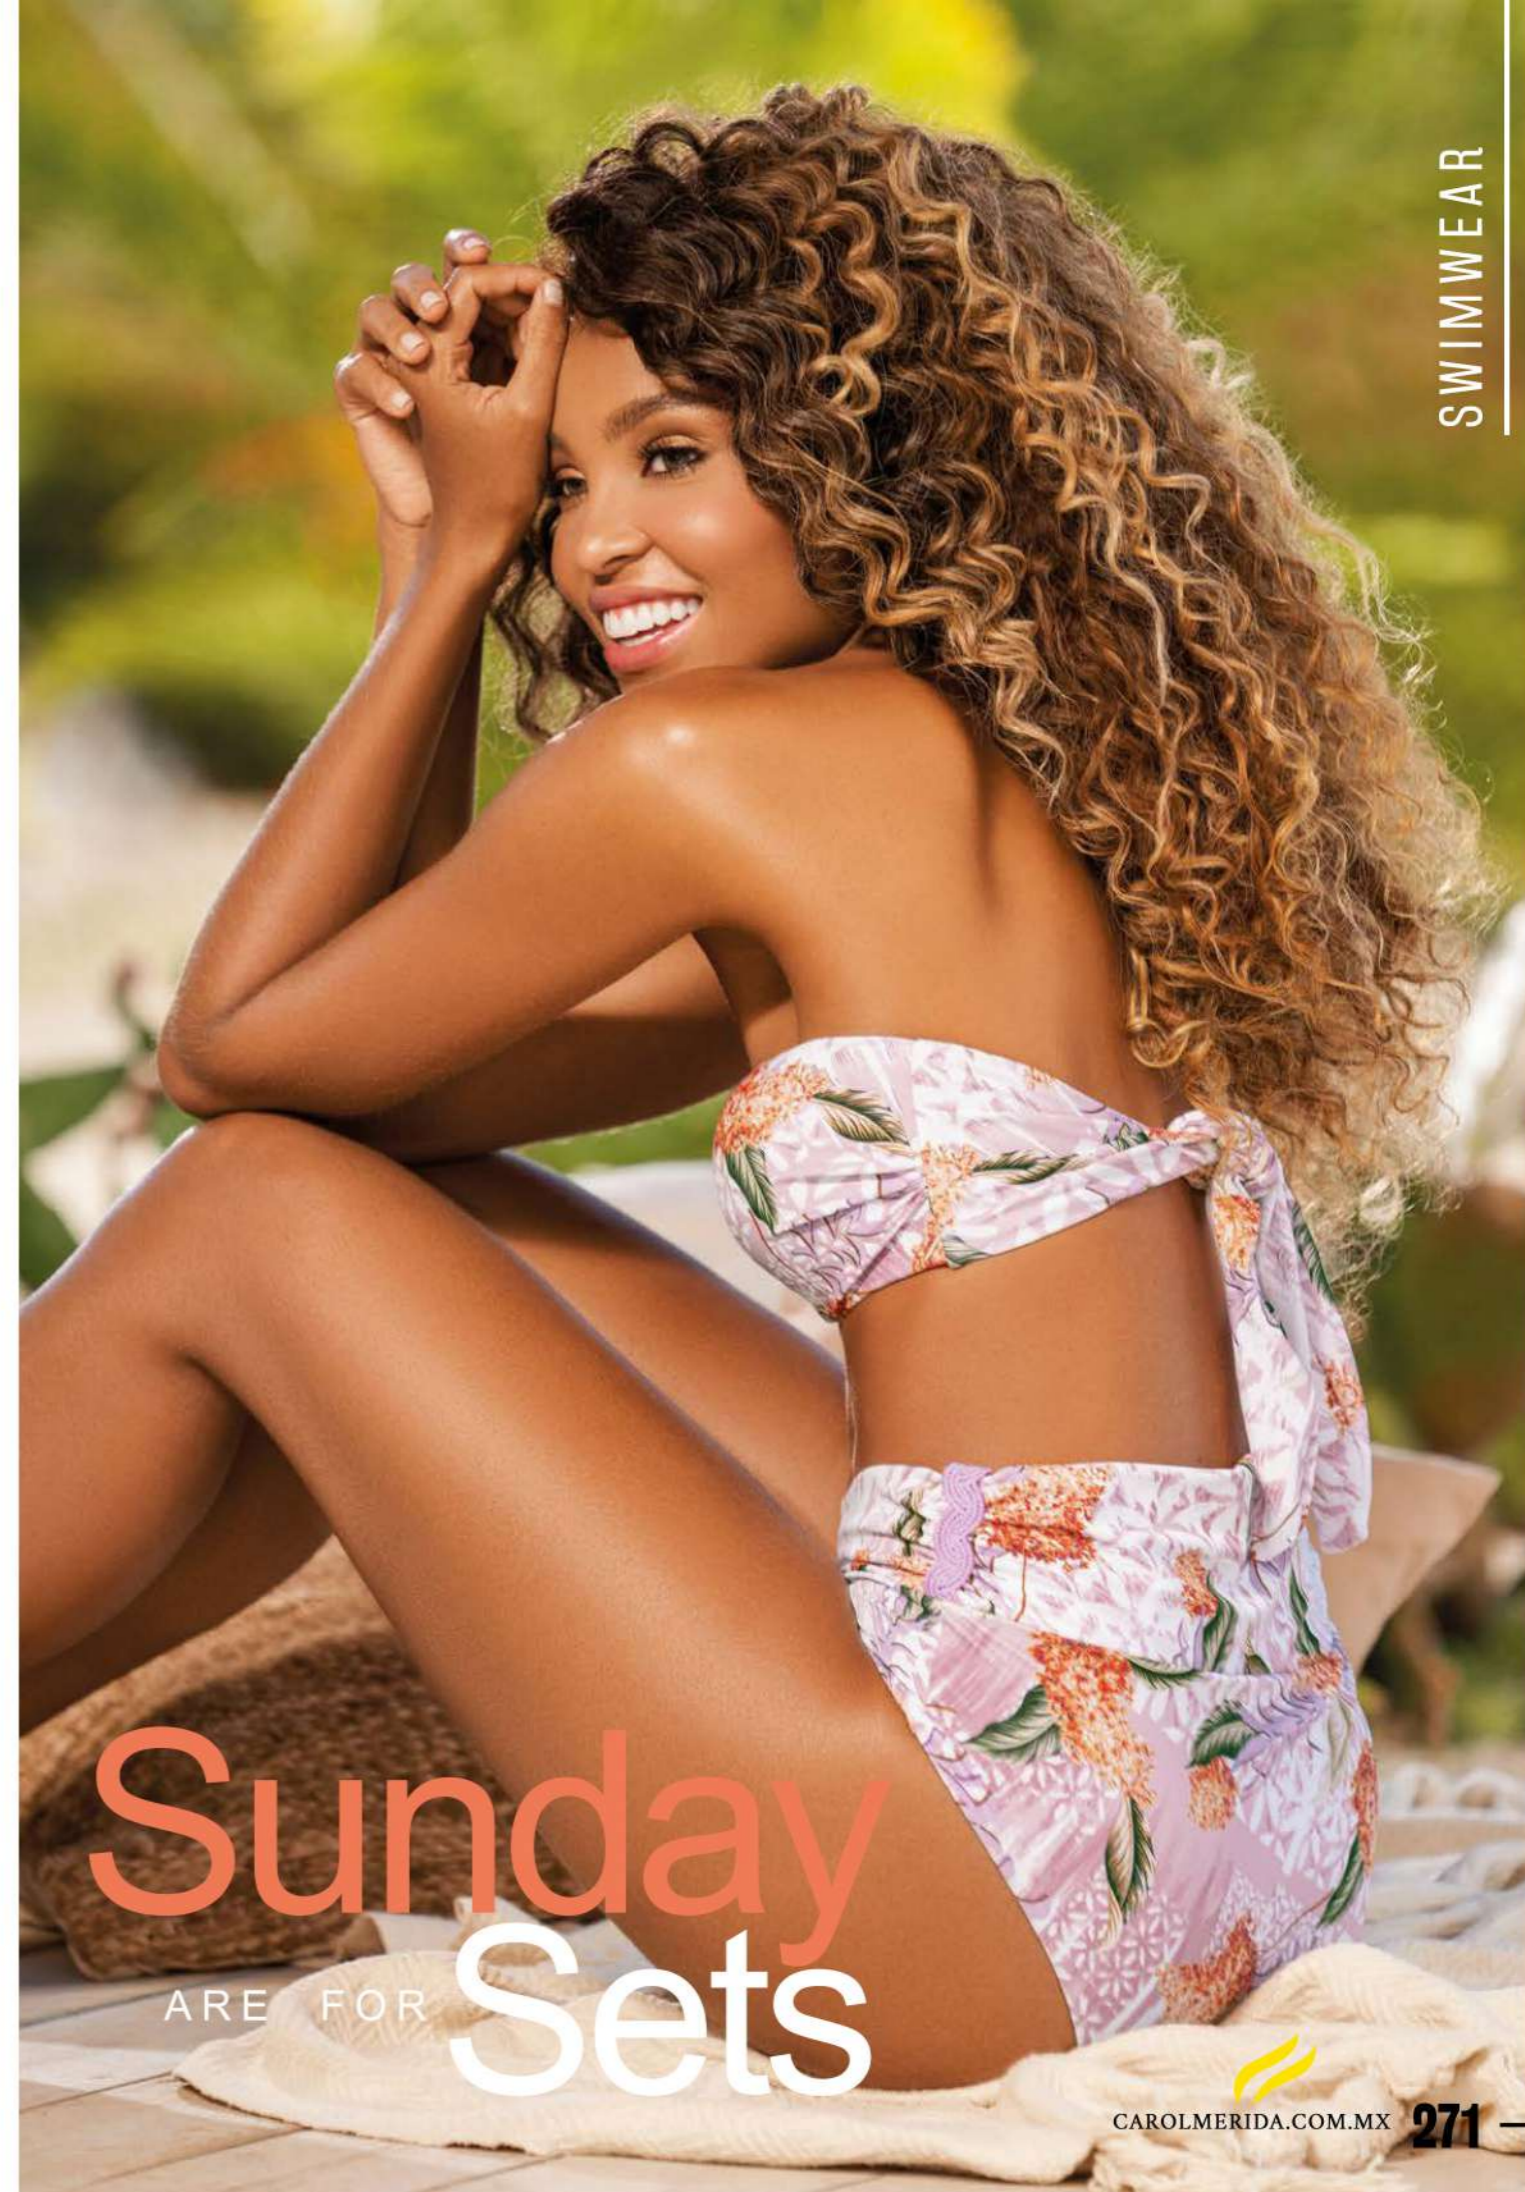

Tallas: 32B-34B-36B-38B

70027

SALIDA

Vestido Playero manga tres cuartos con lindo diseño de recogido; elaborado en shifon estampado con cinturón ajustable.

Colores: Negro - Singapur

Tallas: CH/M M/G

SWIMWEAR